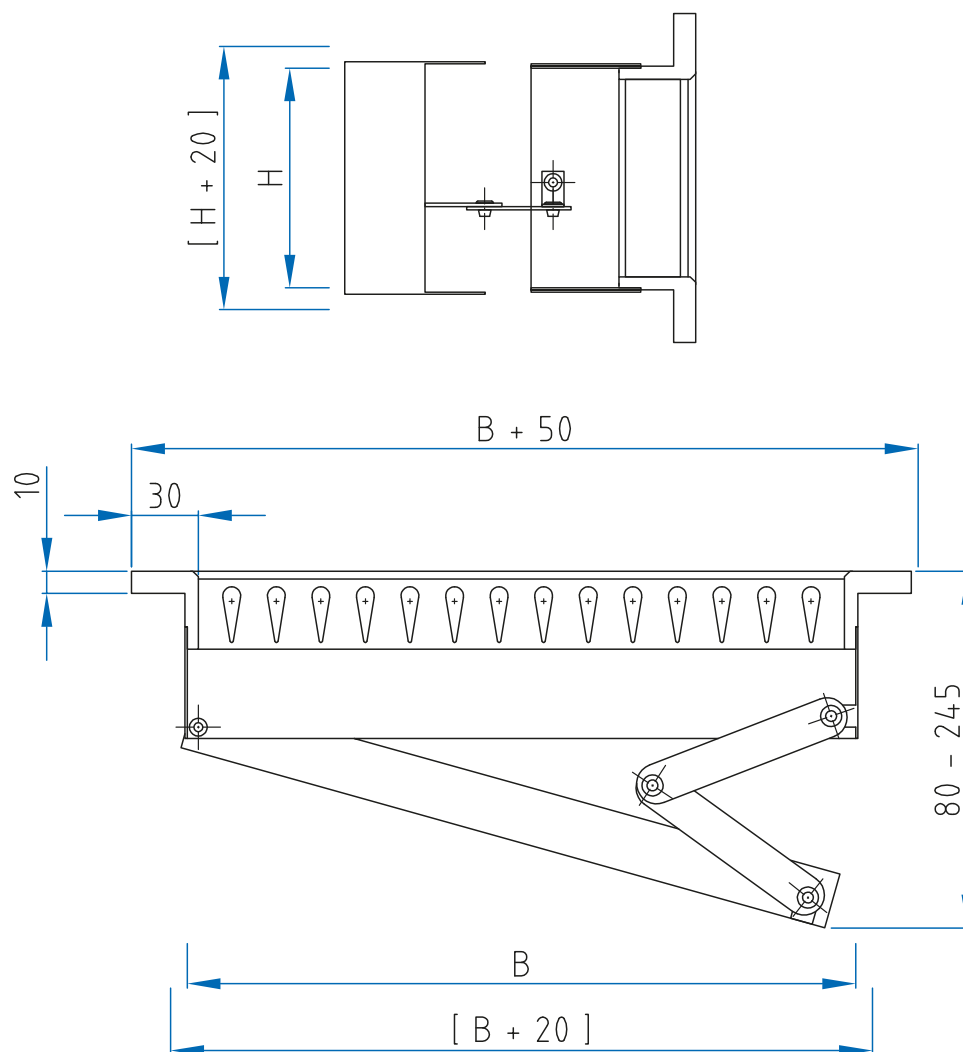

Lüftungsgitter - Holz

Serie: HG-610

HG-610
HG-600 mit Z
(einstellbare Schöpfzunge)

[] = Auschnittsmaße