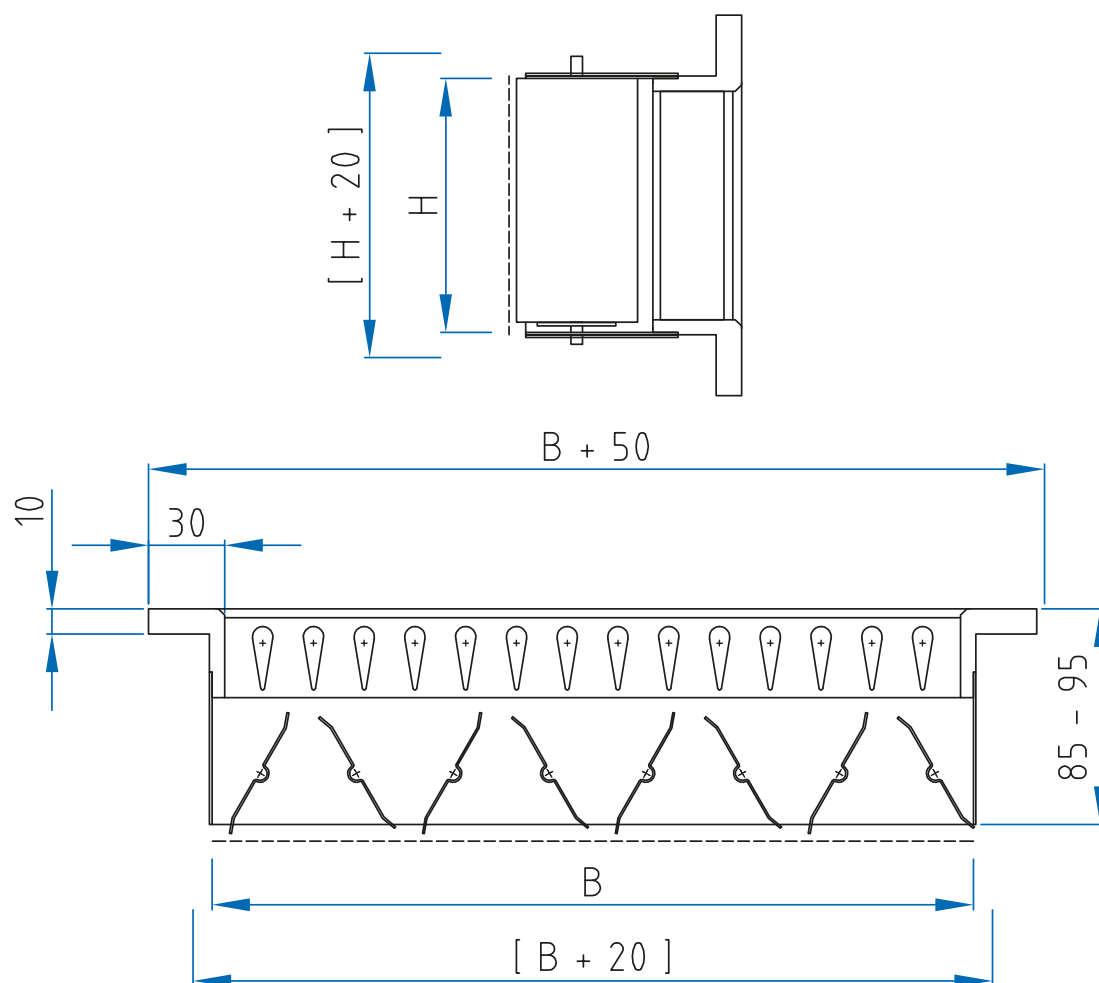

Lüftungsgitter - Holz

Serie: HG-630

HG-630
HG-600 mit MKL-2
(gekuppelte gegenläufige Mengenregulierung)

[] = Auschnittsmaße