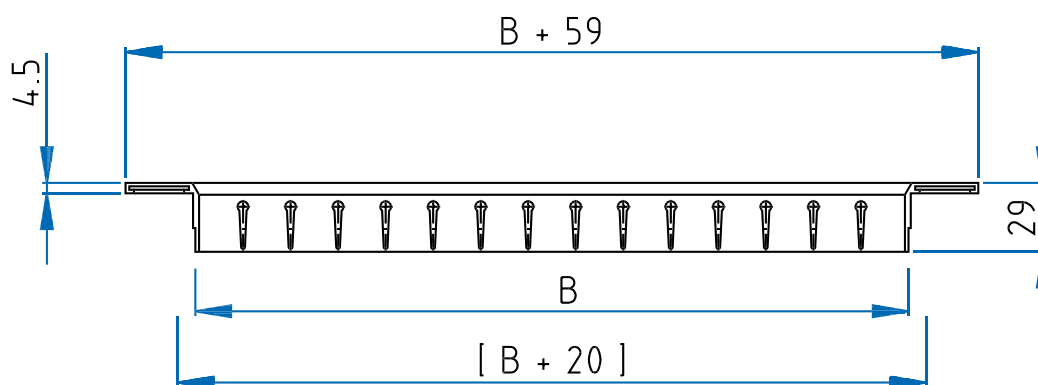

Lüftungsgitter - Aluminium

Serie: AG-600

AG-600
(vorne senkrechte,
einzeln einstellbare Tropflamellen)

[] = Auschnittsmaße