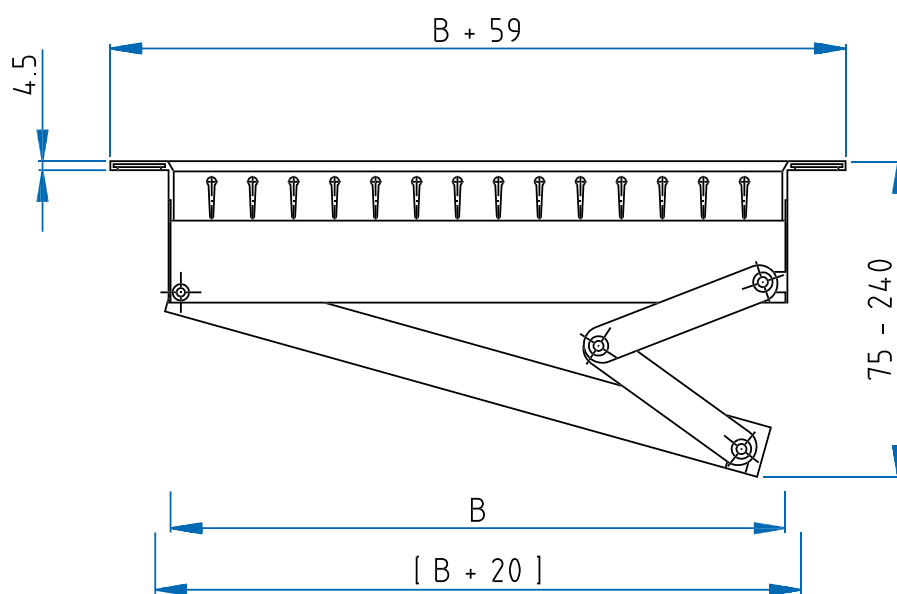

Lüftungsgitter - Aluminium

Serie: AG-610

AG-610
AG-600 mit Z
(einstellbare Schöpfzunge)

[] = Auschnittsmaße