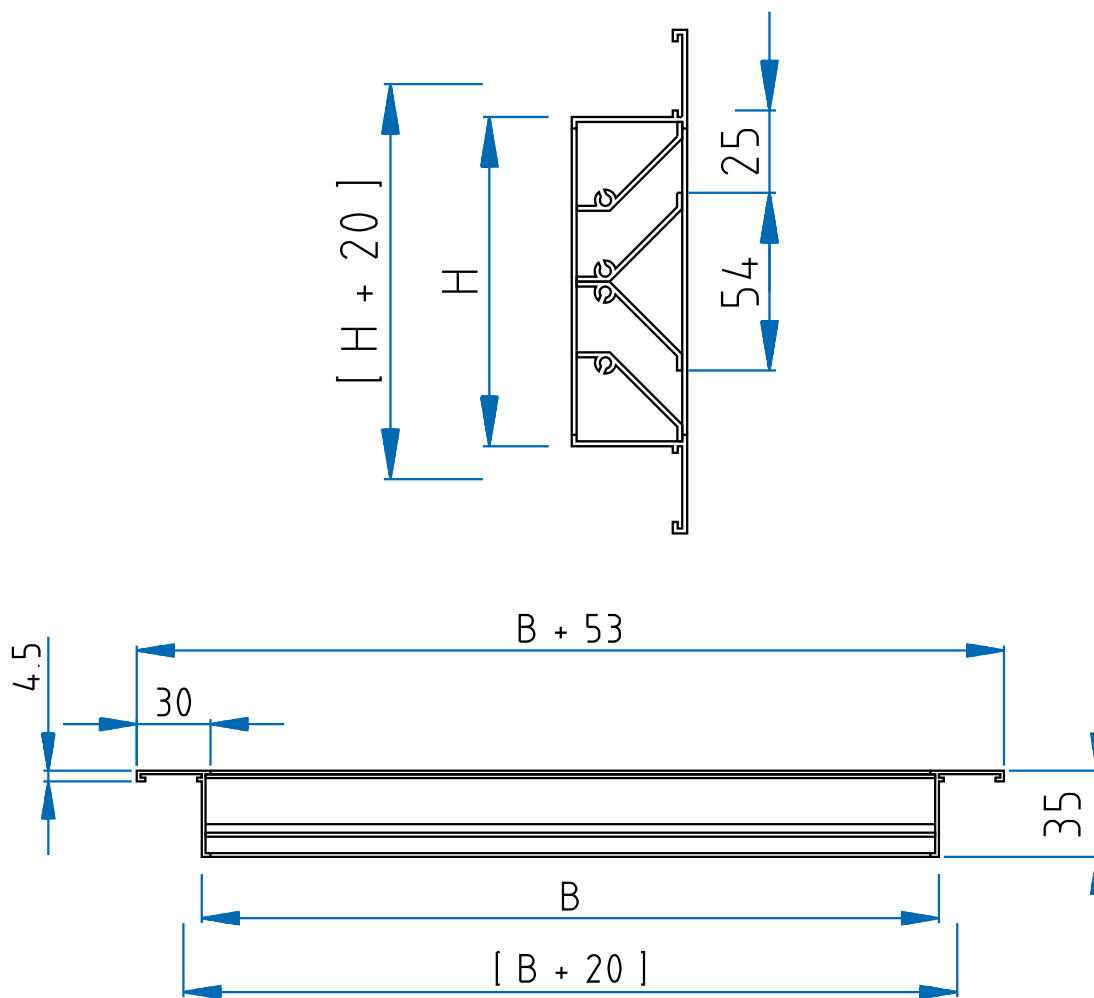

Lüftungsgitter - Aluminium natur eloxiert
Serie: DS-100

DS-100
Deckenluftauslaß zweiseitig blasend

[] = Auschnittsmaße