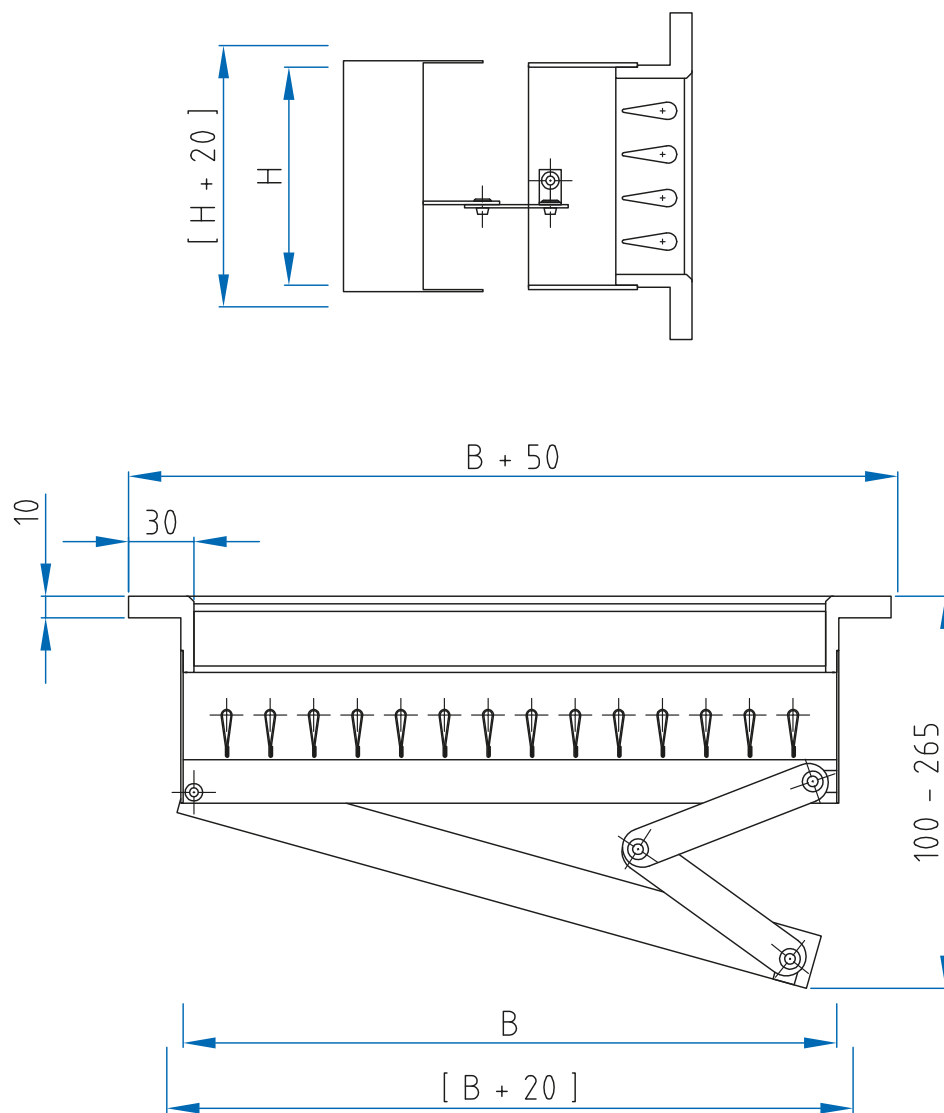

Lüftungsgitter - Holz

Serie: HG-210

HG-210
HG-200 mit Z
(einstellbare Schöpfzunge)

[] = Auschnittsmaße