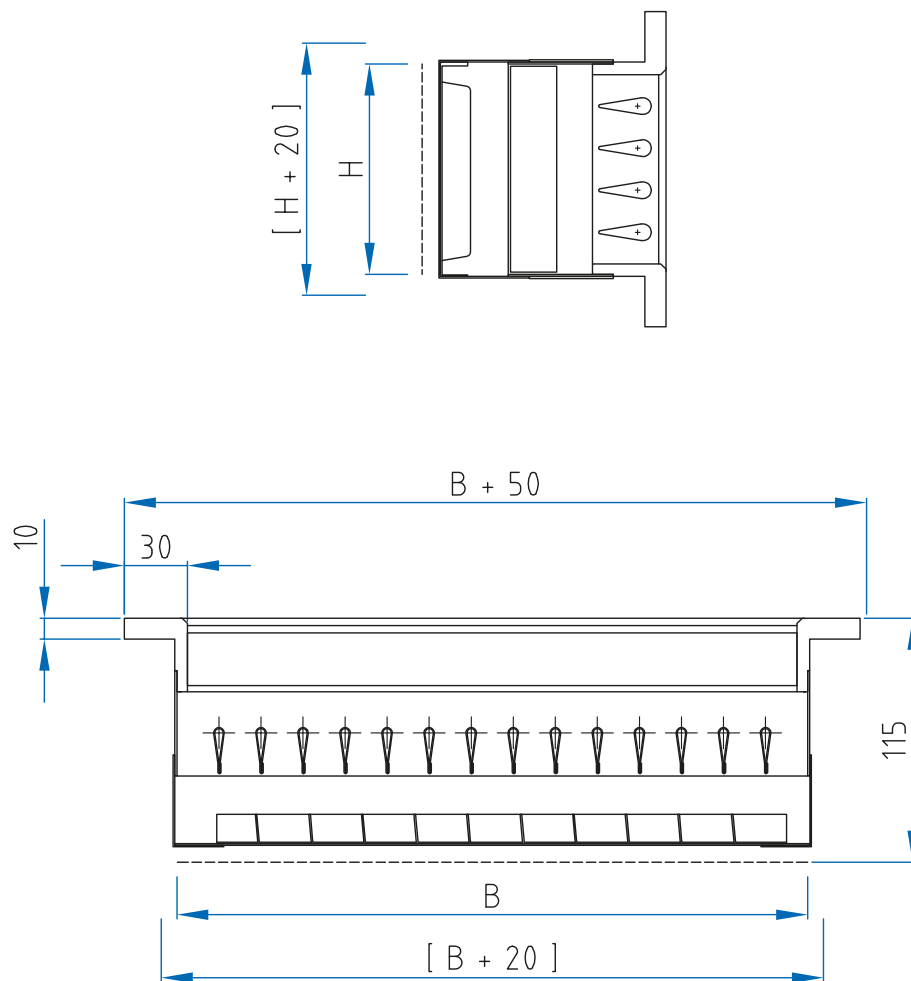

Lüftungsgitter - Holz

Serie: HG-240

HG-240
HG-200 mit SO
(Schlitzschieber)

[] = Auschnittsmaße