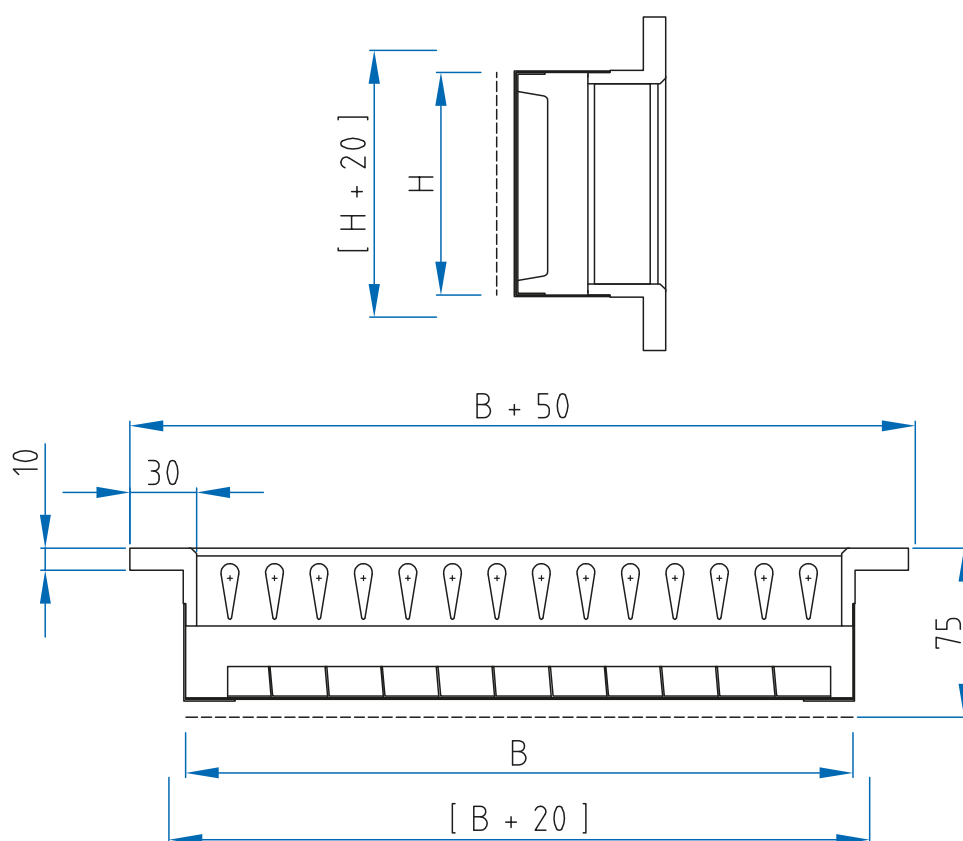

Lüftungsgitter - Holz

Serie: HG-640

HG-640
HG-600 mit SO
(Schlitzschieber)

[] = Auschnittsmaße