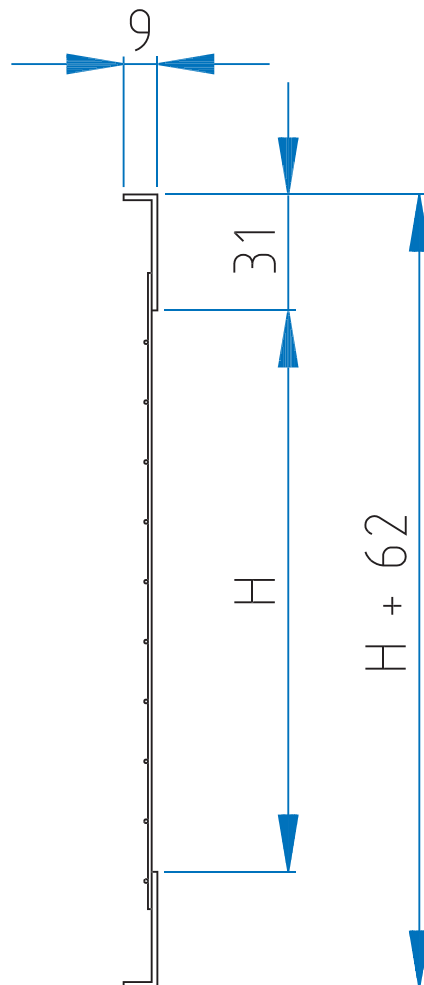

Abdeckgitter - Stahl verzinkt
Serie: LG-A

LG-A
(Abdeckgitter mit Drahtgeflecht
Maschenweite 8 x 8)

[] = Auschnittsmaße