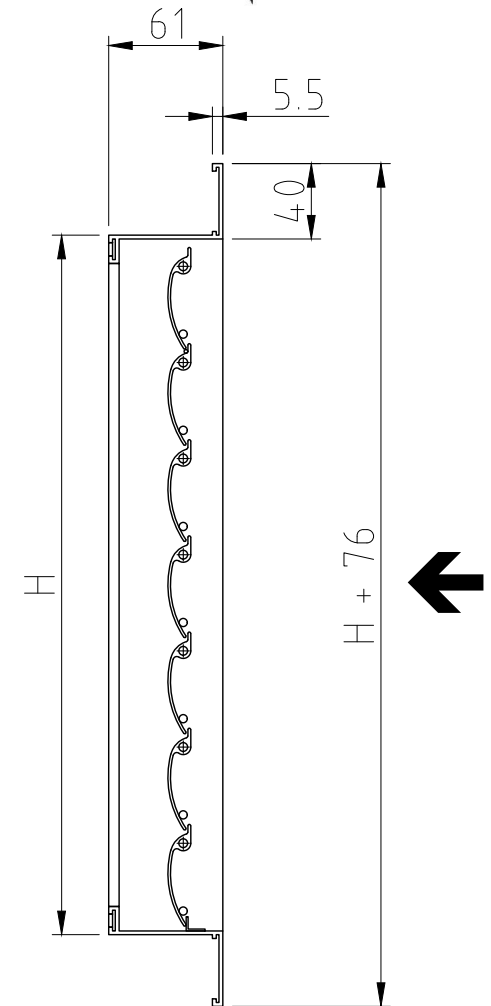

Überdruckjalousie Serie JK-HD AL-H

verstärkte Ausführung
Lamellen nach hinten öffnend

Ausschnittsmaß
B + 30, H + 15