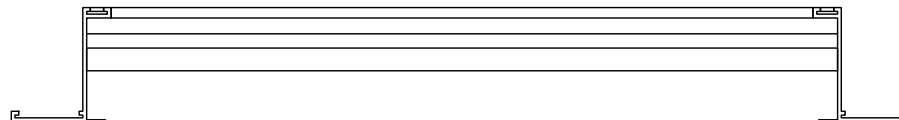

Überdruckjalousie Serie JK-HD AL-H

verstärkte Ausführung
Lamellen nach hinten öffnend

Ausschnittsmaß
B + 30, H + 15