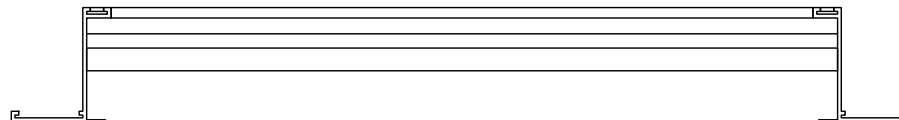

Überdruckjalousie Serie JK-HD AL-V

verstärkte Ausführung
Lamellen nach vorne öffnend

Ausschnittsmaß
B + 30, H + 15