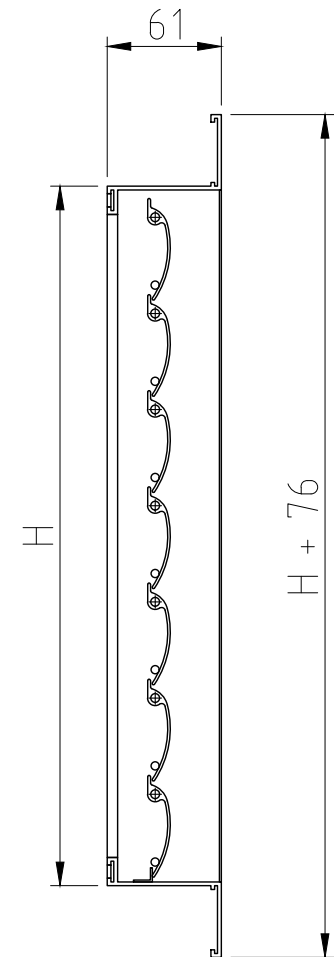

Überdruckjalousie Serie JK-HD AL-V

verstärkte Ausführung
Lamellen nach vorne öffnend

Ausschnittsmaß
B + 30, H + 15