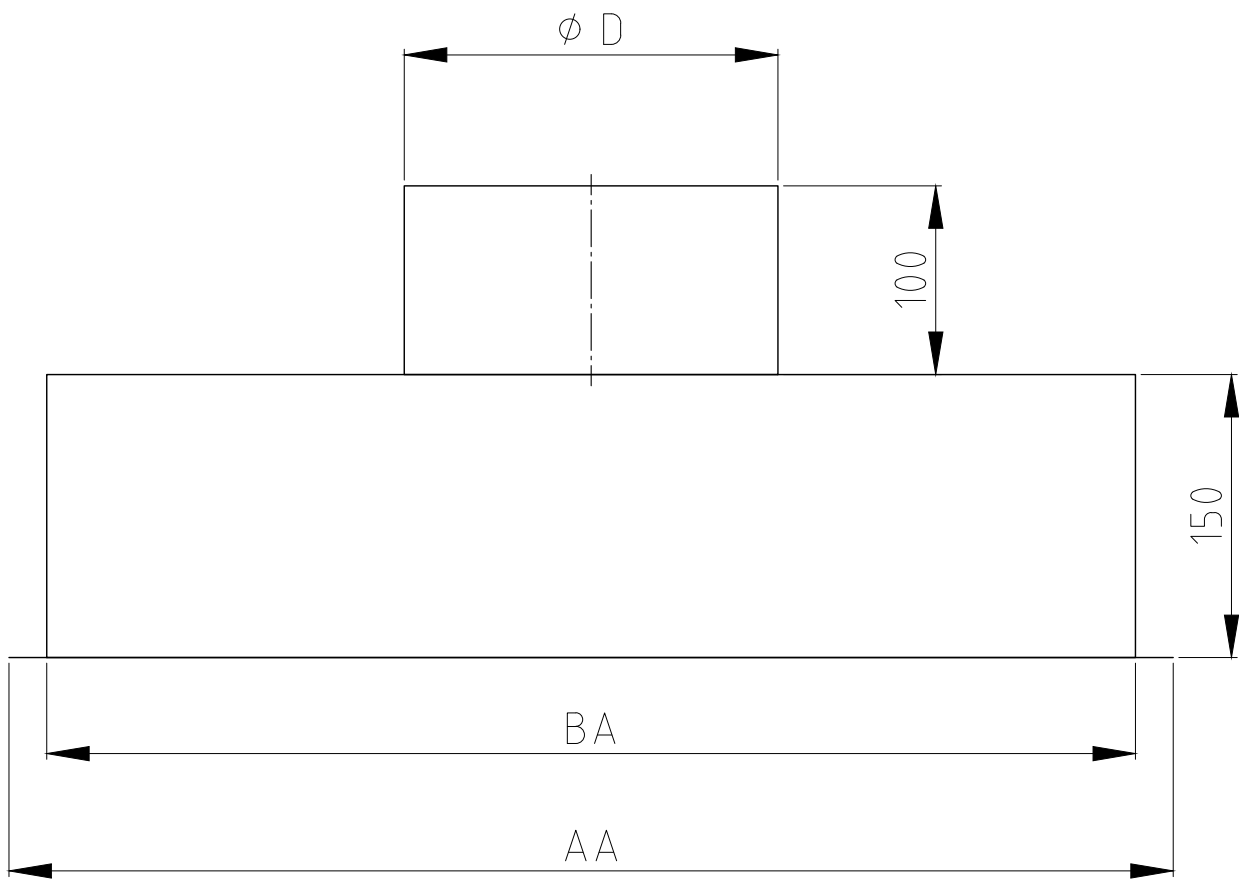

# Anschlusskasten Serie AK-O

Größe							
	1	2	3	4	5	6	7
<b>AA [mm]</b>	292	342	404	462	492	592	617
<b>BA [mm]</b>	252	302	364	422	452	552	577
<b>Ø D [mm]</b>	158	158	158	198	198	248	248