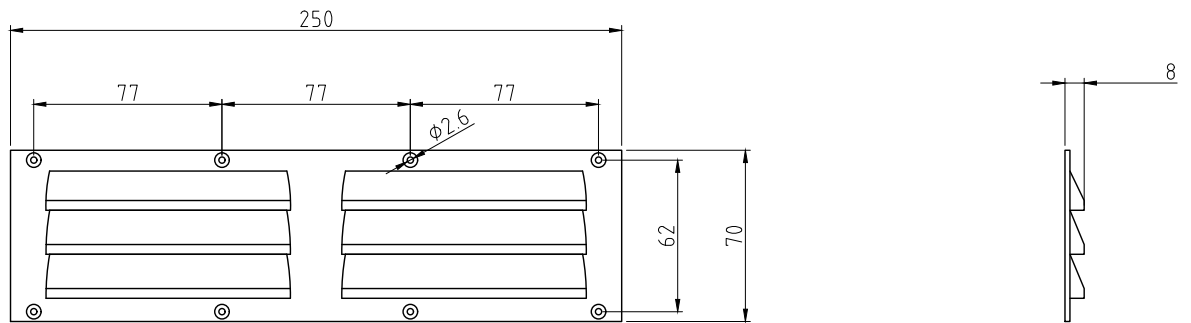

Lüftungsgitter Serie KG

Ausschnittmaß 220x54 mm

Ausschnittmaß 310x75 mm

Ausschnittmaß 360x188 mm