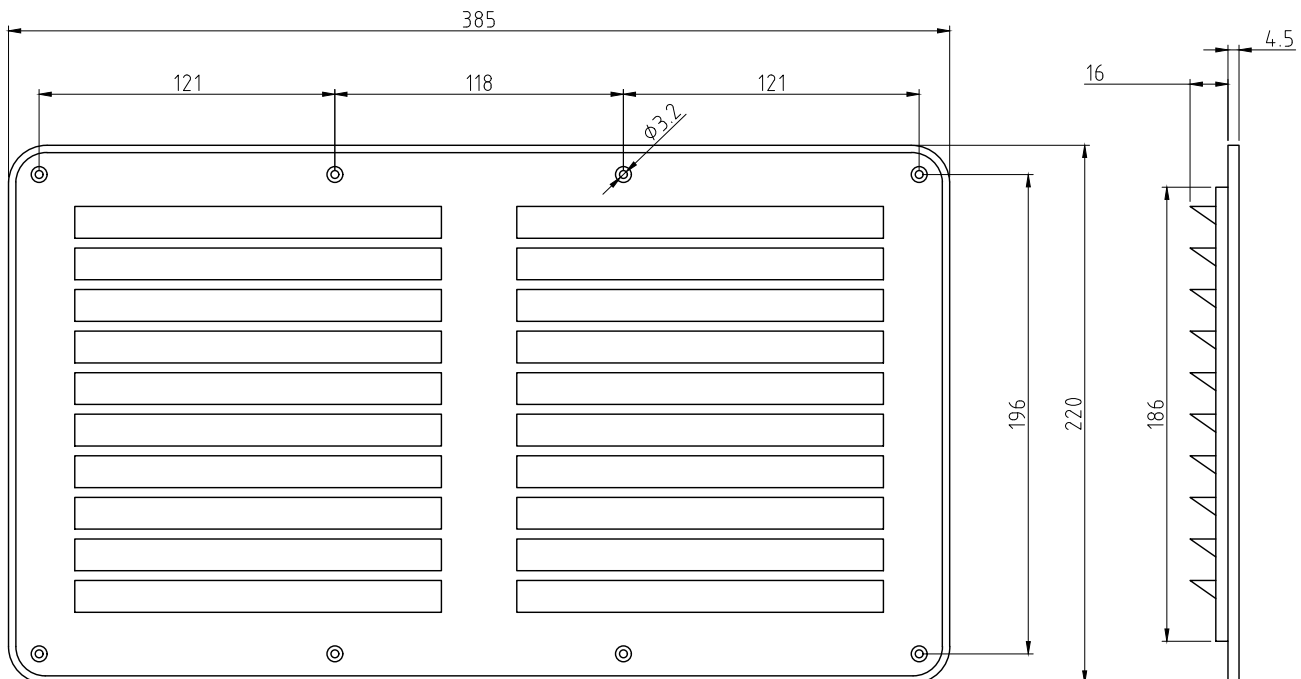

Lüftungsgitter Serie KG

Ausschnittmaß 220x54 mm

Ausschnittmaß 310x75 mm

Ausschnittmaß 360x188 mm