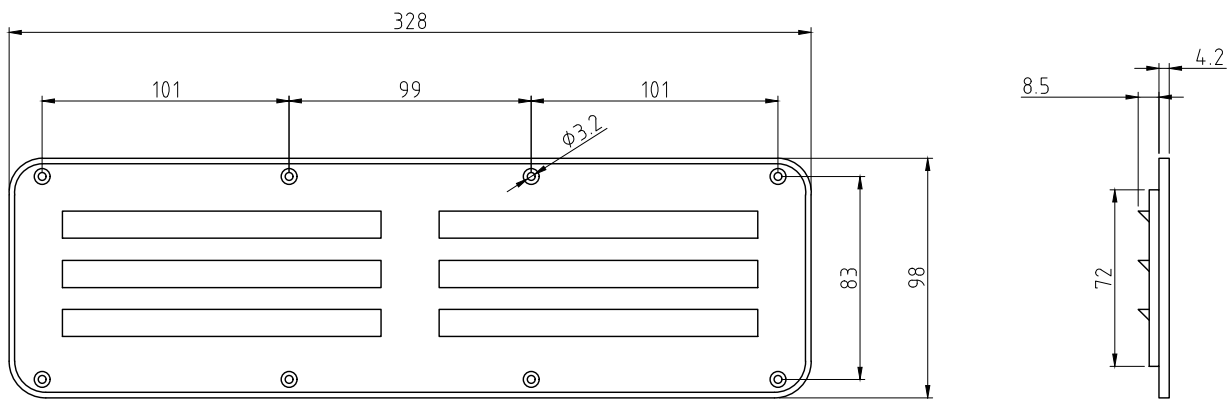

Lüftungsgitter Serie KG

Ausschnittmaß 220x54 mm

Ausschnittmaß 310x75 mm

Ausschnittmaß 360x188 mm