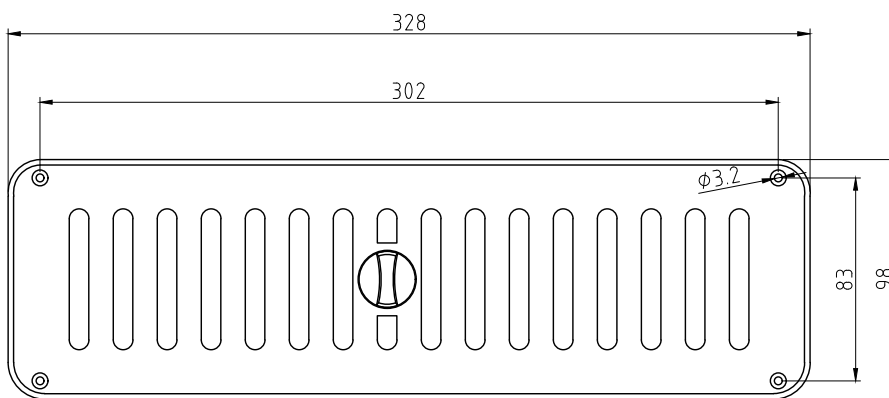

Schlitzschieber Serie KS

Ausschnittsmaß 230x50 mm

Ausschnittsmaß 310x75 mm

Ausschnittsmaß 360x188 mm