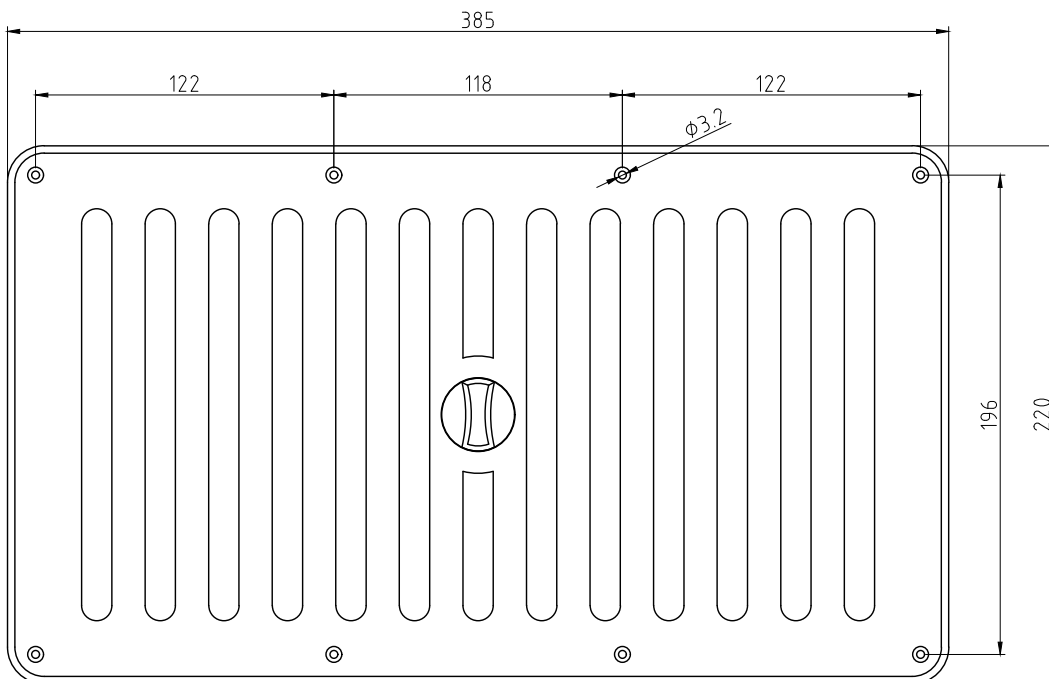

Schlitzschieber Serie KS

Ausschnittsmaß 230x50 mm

Ausschnittsmaß 310x75 mm

Ausschnittsmaß 360x188 mm