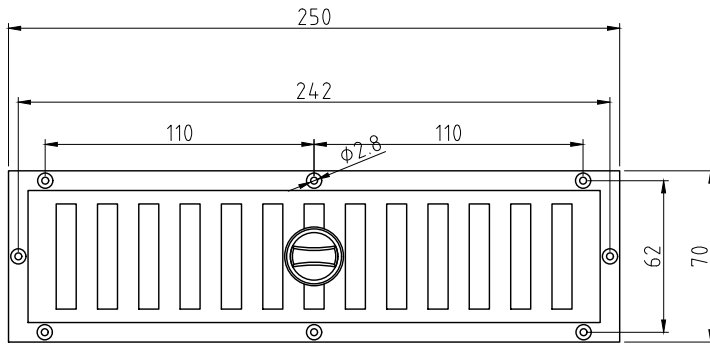

Schlitzschieber Serie KS

Ausschnittsmaß 230x50 mm

Ausschnittsmaß 310x75 mm

Ausschnittsmaß 360x188 mm